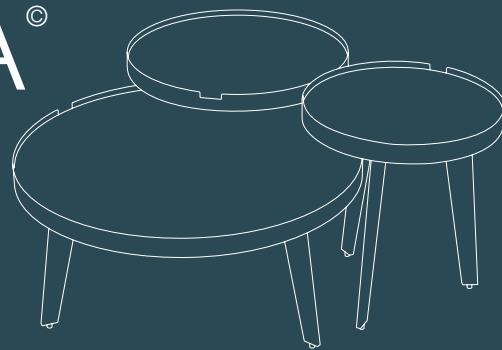

AKANTE®

GENOA®

GENOA[®]

 Plateau supérieur :
Céramique pleine masse de 11 mm, couleurs : Marquina (MM), Calcatta (MC), Onyx bleu (MO), Emperador (ME)
Ceinture acier effet laiton ou acier laqué noir de 4 cm de hauteur

Piètement : Acier laqué noir mat (équipé de patins réglables)

TABLE BASSE

Pieds pleins : CT504 / CT539

Pieds ajourés : CT604 / CT639

Dimensions : Ø 70 x h33 cm
h38 cm
h43 cm
h50 cm

Poids Net : 15,5 kg

BOUT DE CANAPÉ

Pieds pleins : ET504 / ET551 / ET539 / ET546

Pieds ajourés : ET604 / ET651 / ET639 / ET646

Dimensions : Ø 50 ou Ø 40 x h33 cm
h38 cm
h43 cm
h50 cm

Poids Net : 10 kg

© Modèle déposé (Réf. INPI : 20222320)

 Top plate :
Full body ceramic thickness 11 mm, colours : Marquina (MM), Calcatta (MC), Onyx blue (MO), Emperador (ME)

Steel frame with brass effect or black laquered steel, Height 4 cm

Legs : Black lacquered steel (with built-in levellers)

COFFEE TABLE

Solid legs : CT504 / CT539

Open-style legs : CT604 / CT639

Dimensions : Ø 70 x H33 cm
H38 cm
H43 cm
H50 cm